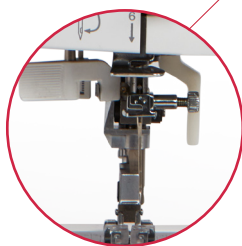

# FEATHERWEIGHT

Légère, compacte et complète !

70 programmes de points  
basiques, stretches, décoratifs, quilting  
+ Système d'entraînement régulier intégré

Enfile-aiguille automa-  
tiques  
pour vous simplifier  
la couture

Légère et compacte  
pour être facilement  
transportable

Touche Start & Stop  
et contrôle de la vitesse

2 lumières LED  
pour un éclairage  
optimal du plan de travail

Position d'aiguille  
haute/basse  
pour des surpiqûres  
plus précises

3 boutonnières  
automatiques en  
1 temps pour créer des  
boutonnières parfaites

Longueur et largeur  
de point ajustables  
et personnalisables